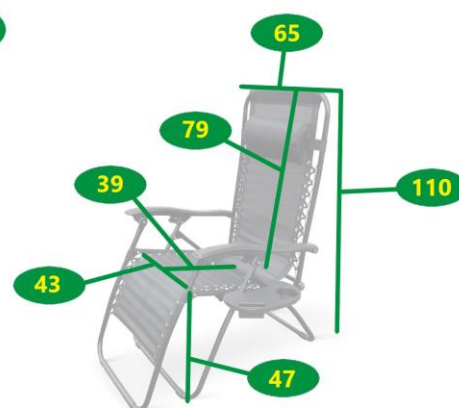

## křeslo relaxační antracit

34570141

### POPIS

Křeslo Dallas je možné díky hybridní funkci sklopit jako křeslo a narovnat téměř jako lehátko. Jeho ocelová konstrukce je vyplněná textilenem, který je lehký, odolný a téměř bezúdržbový. Křeslo lze složit. Při uložení nebo přepravě tak nezabere mnoho místa. Snadná manipulace zásluhou nízké hmotnosti. Křeslo disponuje malým odnímatelným stolčkem s držákem na nápoj a mobil.

### DŮLEŽITÉ VLASTNOSTI

- Polohovací a skládací
- Konstrukce ošetřená proti rzi
- Včetně stolku s držákem na hrnek a mobil
- Nízká hmotnost, snadná manipulace
- Vhodné do interiéru i exteriéru
- Minimální údržba

## **Křeslo relaxační Dallas antracit**

Druh výrobku	<b>křeslo/ lehátko</b>
Funkce	<b>polohovací</b>
Opěrka pro ruce	<b>ano</b>
Polohovací	<b>ano</b>
Skládací	<b>ano</b>
Materiál	<b>ocel/ textil</b>
Barva	<b>černá/ antracit</b>
Povrchová úprava materiálu	-
Odolnost vůči povětrnostním vlivům	<b>ano</b>
Délka x Šířka x Výška	<b>175 cm x 65 cm x 110 cm</b>
Výška sezení	<b>47 cm</b>
Délka opěrky zad	<b>79 cm</b>
Rozměry sedáku (Hloubka x Šířka)	<b>39 cm x 43 cm</b>
Rozměr látky na sezení	<b>153 cm x 43 cm</b>
Hmotnost	<b>6,7 kg</b>
Hmotnost balení (2 ks v krabici)	<b>15,5 kg</b>
Rozměr obalu (2 ks v krabici)	<b>67 cm x 25 cm x 95 cm</b>
Vhodné pro prostory	<b>interiér, exteriér, balkon</b>
Doporučení nátěru	-
Údržba	<b>bezúdržbové</b>
Výrobek je dodán v rozmontovaném stavu	<b>ne</b>
Součástí dodávky je spojovací materiál a návod k montáži	-